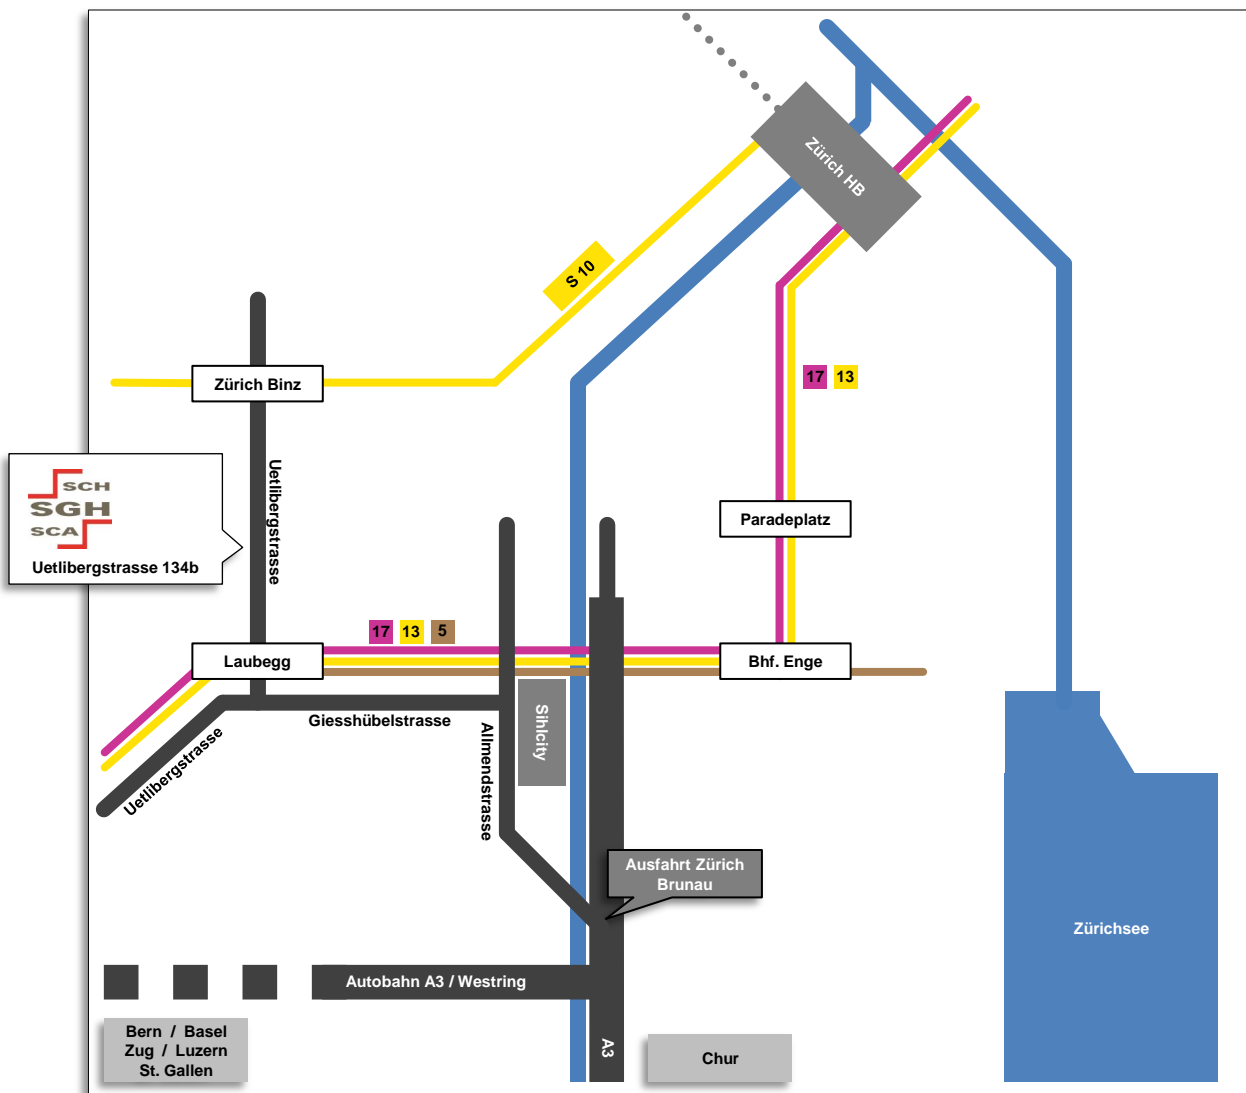

# Unser Standort:

Schweizerische Gesellschaft für Hotelkredit

Domiziladresse: Uetlibergstrasse 134b, Zürich  
Postadresse: Postfach, 8027 Zürich

GPS: 47°21'41" N, 8°30'56" O

Mit dem öffentlichen Verkehr ab Zürich HB:

**S10** Richtung Uetliberg bis Haltestelle **BINZ**

oder

**Tram 13 oder 17** Richtung Albisgütli bis Haltestelle **LAUBEGG**

Mit dem Auto:

Autobahn A3 / Zürich-Westring  
Ausfahrt **Zürich Brunau**

Den Wegweisern Richtung City, dann Richtung Albisgütli folgen. Bei der Kreuzung Giesshübelstrasse / Uetlibergstrasse (Tramhaltestelle Laubegg) rechts in die Uetlibergstrasse einbiegen (gelber Wegweiser Zeughaus).

Das Ziel befindet sich auf der linken Seite. Die Einfahrt zu den Parkplätzen liegt zwischen der Pizzeria „La Penisola“ und der Post.

Finden Sie uns auf Google Maps:

## Mit dem Auto:

Autobahn A3 / Zürich-Westring  
Ausfahrt **Zürich Brunau**  
Den Wegweisern Richtung City, dann Richtung Albisgütli folgen. Bei der Kreuzung Giesshübelstrasse / Uetlibergstrasse (Tramhaltestelle Laubegg) rechts in die Uetlibergstrasse einbiegen (gelber Wegweiser Zeughaus).  
Das Ziel befindet sich auf der linken Seite. Die Einfahrt zu den Parkplätzen liegt zwischen der Pizzeria „La Penisola“ und der Post.  
Die Parkplätze sind mit dem SGH-Logo angeschrieben.