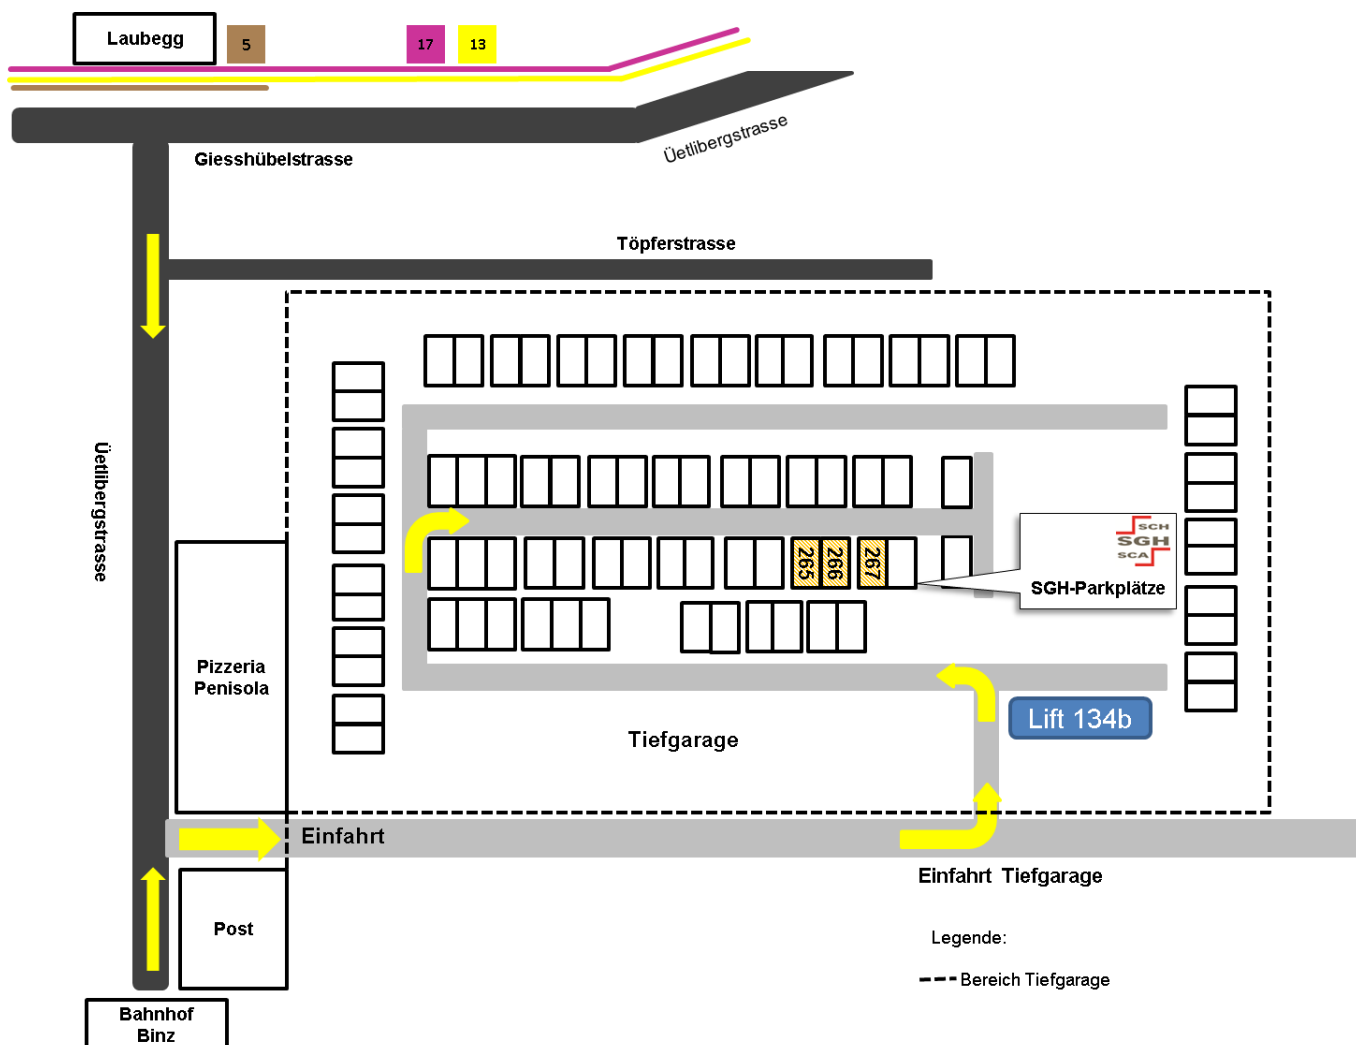

Das Ziel befindet sich auf der linken Seite. Die Einfahrt zu den Parkplätzen liegt zwischen der Pizzeria „La Penisola“ und der Post.

Finden Sie uns auf Google Maps:

## Mit dem Auto:

Autobahn A3 / Zürich-Westring  
Ausfahrt **Zürich Brunau**  
Den Wegweisern Richtung City, dann Richtung Albisgütli folgen. Bei der Kreuzung Giesshübelstrasse / Uetlibergstrasse (Tramhaltestelle Laubegg) rechts in die Uetlibergstrasse einbiegen (gelber Wegweiser Zeughaus).  
Das Ziel befindet sich auf der linken Seite. Die Einfahrt zu den Parkplätzen liegt zwischen der Pizzeria „La Penisola“ und der Post.  
Die Parkplätze sind mit dem SGH-Logo angeschrieben.